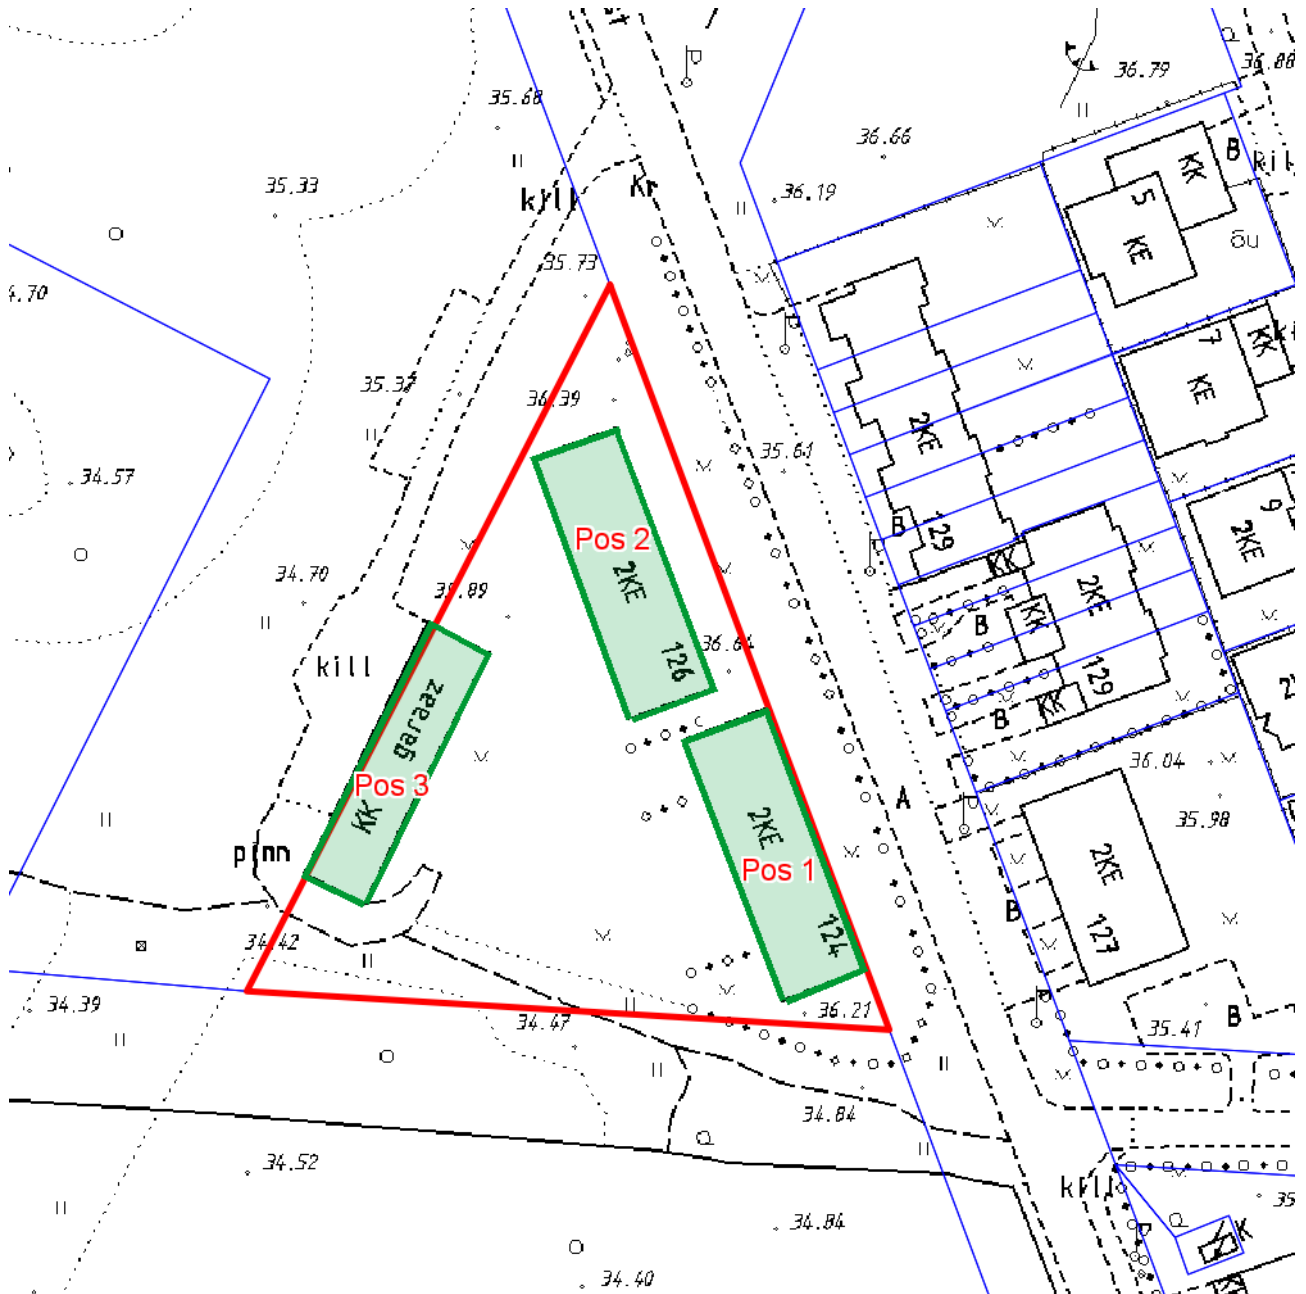

Hoonele aadressi määramise asendiplaan

Pallase pst 124 // 126

1 : 1000

Pos 1: ridaelamu aadressiga **Pallase pst 124**;

Pos 2: ridaelamu aadressiga **Pallase pst 126**;

Pos 3: garaaž, millele määratakse aadressiks **Pallase pst 126/1**.

Leppemärgid

-  Krundi piir
-  Hoone kontuur

Koostas: **Riho Sulp**

Kuupäev: **13.10.2015**